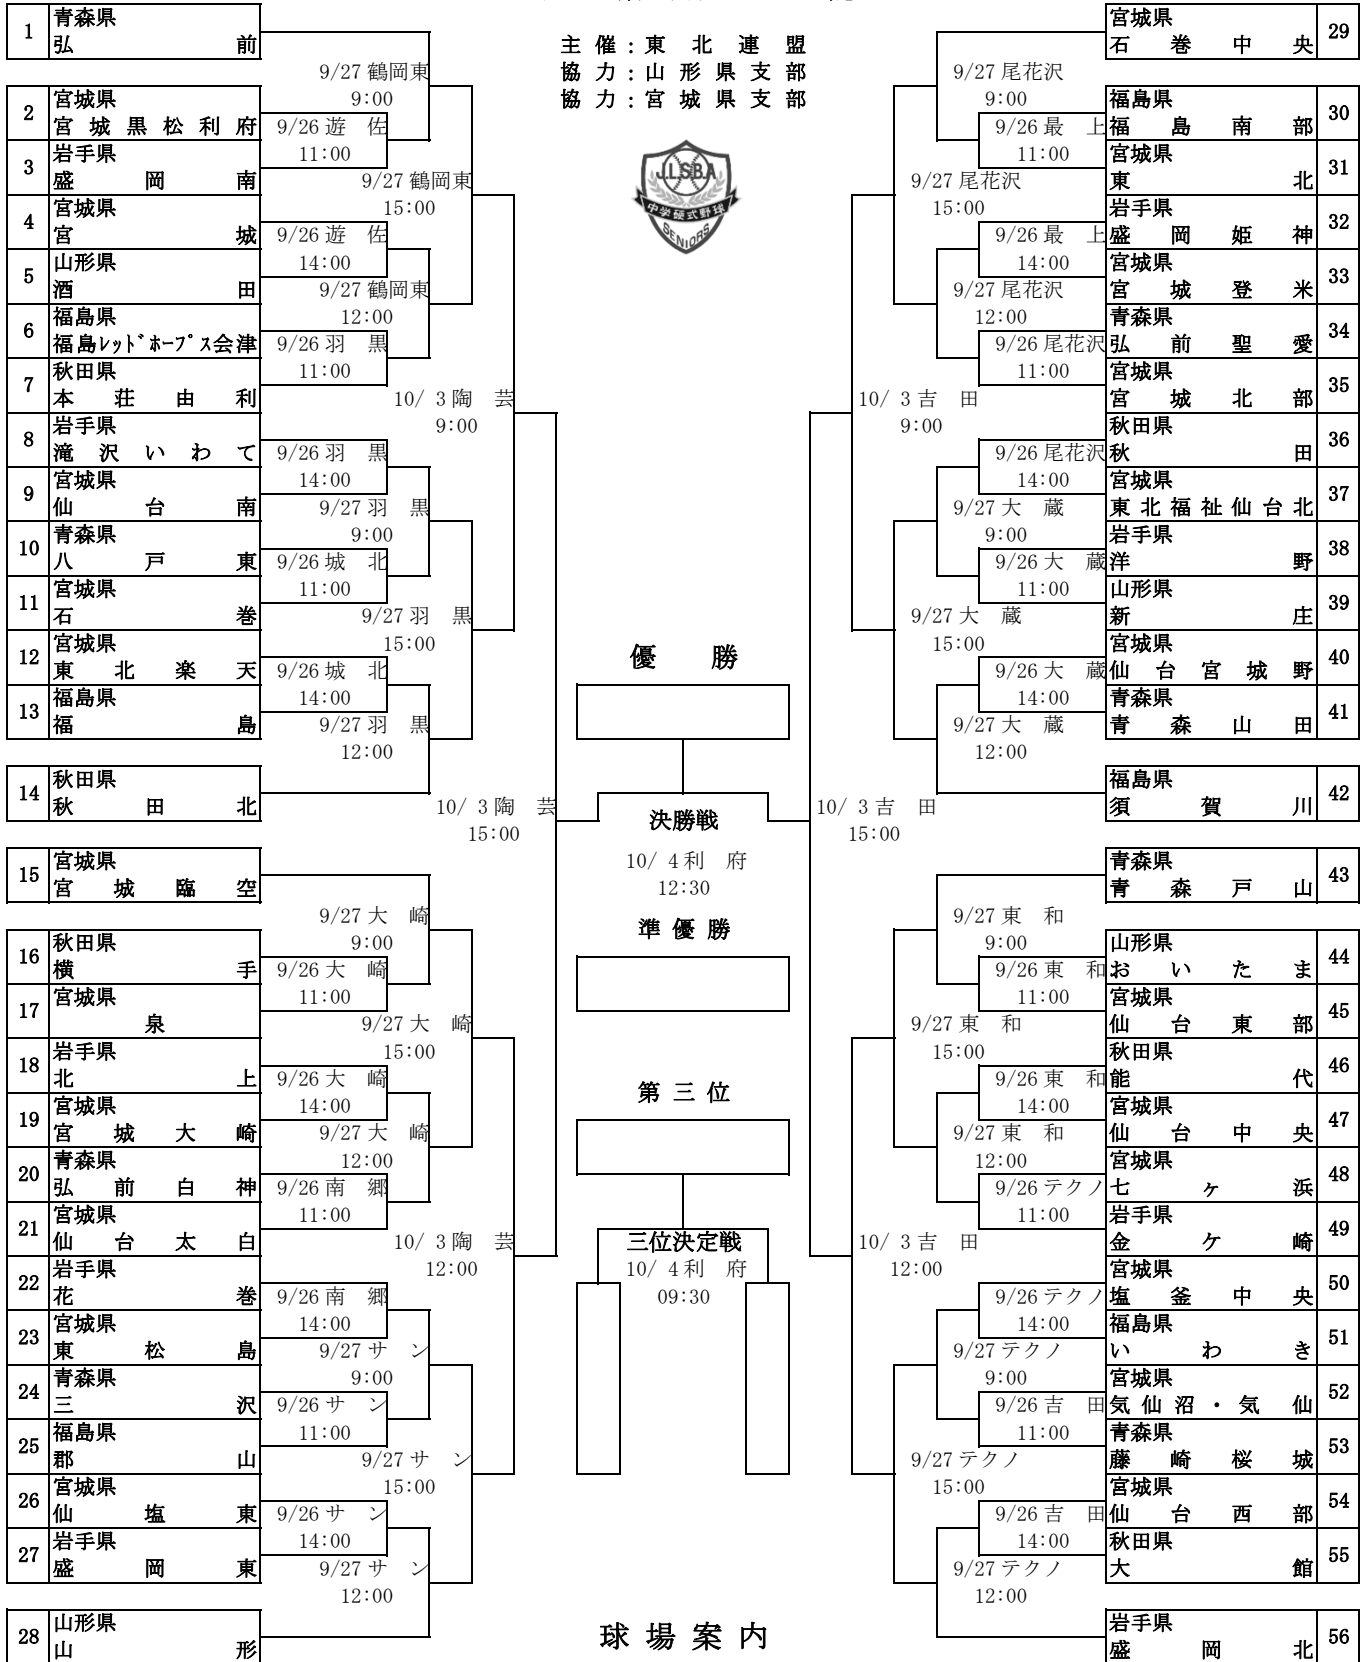

第42回 秋季新人東北大会

大会期間：2020年 9月26日(土)・27日(日)

10月 3日(土)・4日(日)・予備日：10日(土)

閉会式：2020年10月 4日(日) 利府中央公園野球場 14時30分(決勝戦終了後)

グラウンド当番は双方のチームで対応

主催：東北連盟
協力：山形県支部
協力：宮城県支部

遊佐：サンスポーツランド遊佐
 鶴岡東：鶴岡東高校グラウンド
 大蔵：大蔵村運動公園野球場
 サン：にっこりサンパーク野球場
 南郷：南郷球場

羽黒：羽黒高校グラウンド
 最上：最上町西公園野球場
 陶芸：陶芸の里スポーツ公園野球場
 東和：東和総合運動公園
 吉田：吉田球場

城北：城北高校グラウンド
 尾花沢：尾花沢総合球場
 利府：利府中央公園野球場
 テクノ：新日本テクノカーボン球場
 大崎：新江合川緑地公園(宮城大崎)